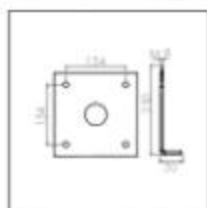

TYPE G Thickness 3 mm