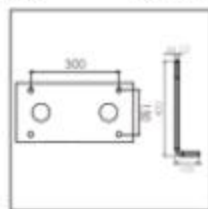

TYPE U Thickness 4 mm