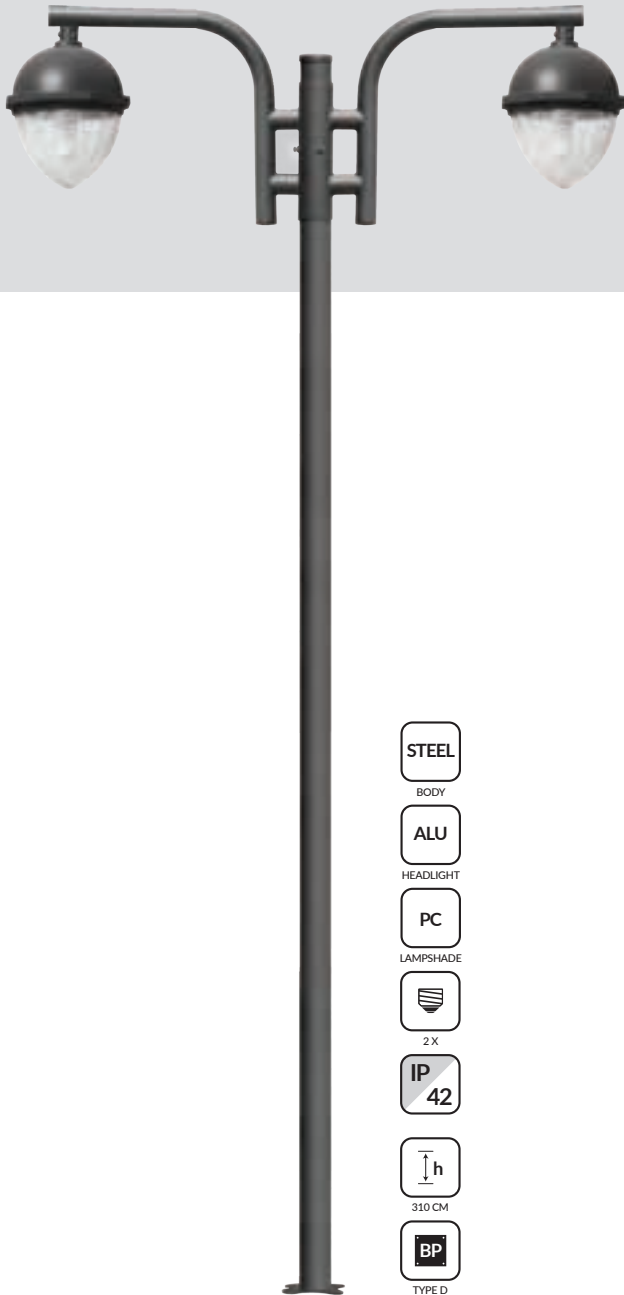

AFTABGARDAN SERIES

AFTABGARDAN 1 RO-P4027

AFTABGARDAN 2
RO-P4037