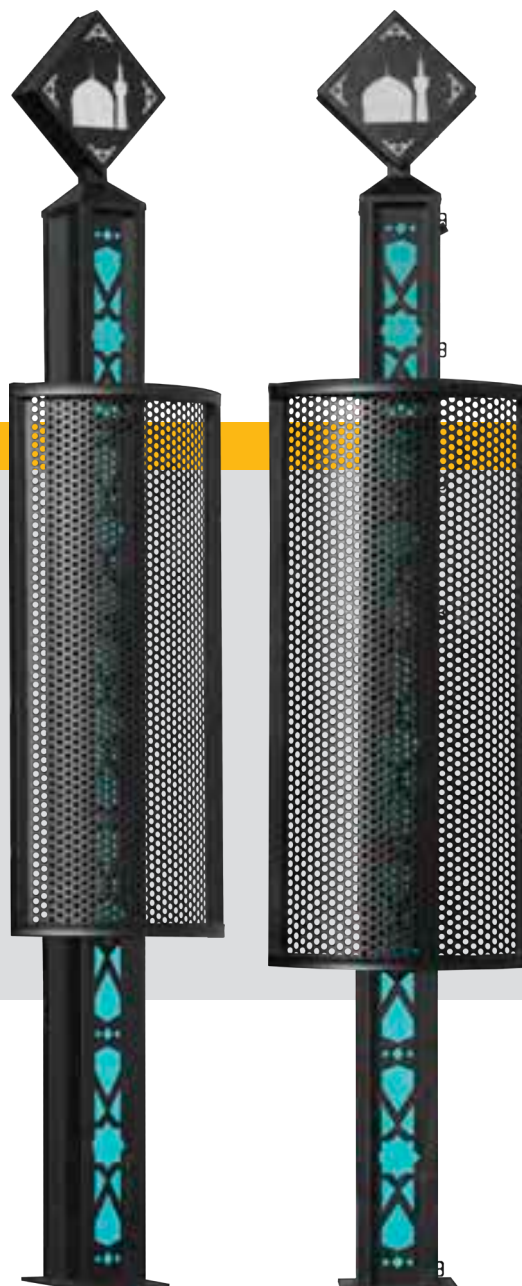

DISPLAY STAND

RO-E2017

Advertising stands can be produced in various designs and sizes for installing banners and posters to manage advertising spaces in the city along with their lighting system.

استندهای تبلیغاتی در طرحها و اندازههای گوناگون برای نصب بنرها و پوسترها جهت مدیریت فضاهای تبلیغاتی در سطح شهر در کنار سیستم روشنایی خود قابل تولید می‌باشند.