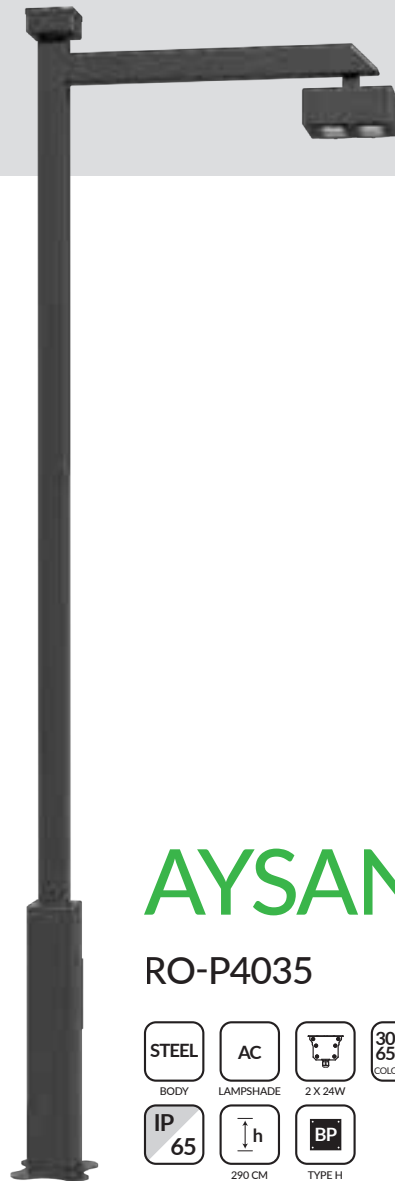

KHALIJ FARS SERIES

NOYAN

RO-P4985

KHALIJ FARS 2
RO-P4082

KHALIJ FARS 1
RO-P4080

YAS

RO-P4040

- STEEL**
BODY
- AC**
LAMPSHADE
- 
- 
300 CM
- BP**
TYPE D