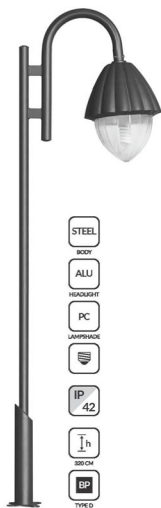

KARO 1
RO-P4626