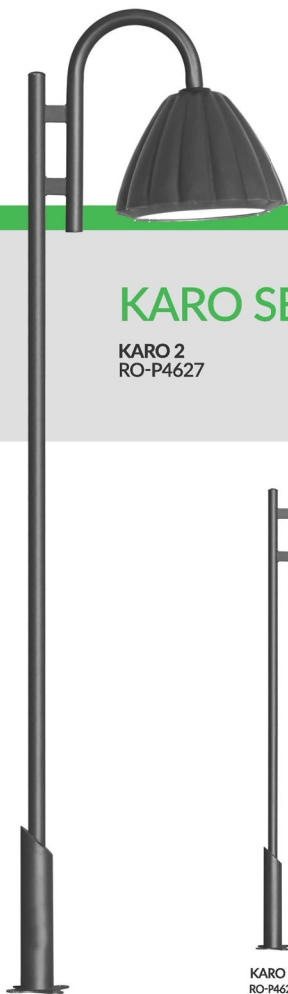

ARAS

RO-P4046

ARTA

RO-P4625

OUTDOOR LIGHTS
PARK LIGHTS

HILMA

NEW PARK LIGHTS

پارک پژوهش مشهد
میدان کوثر